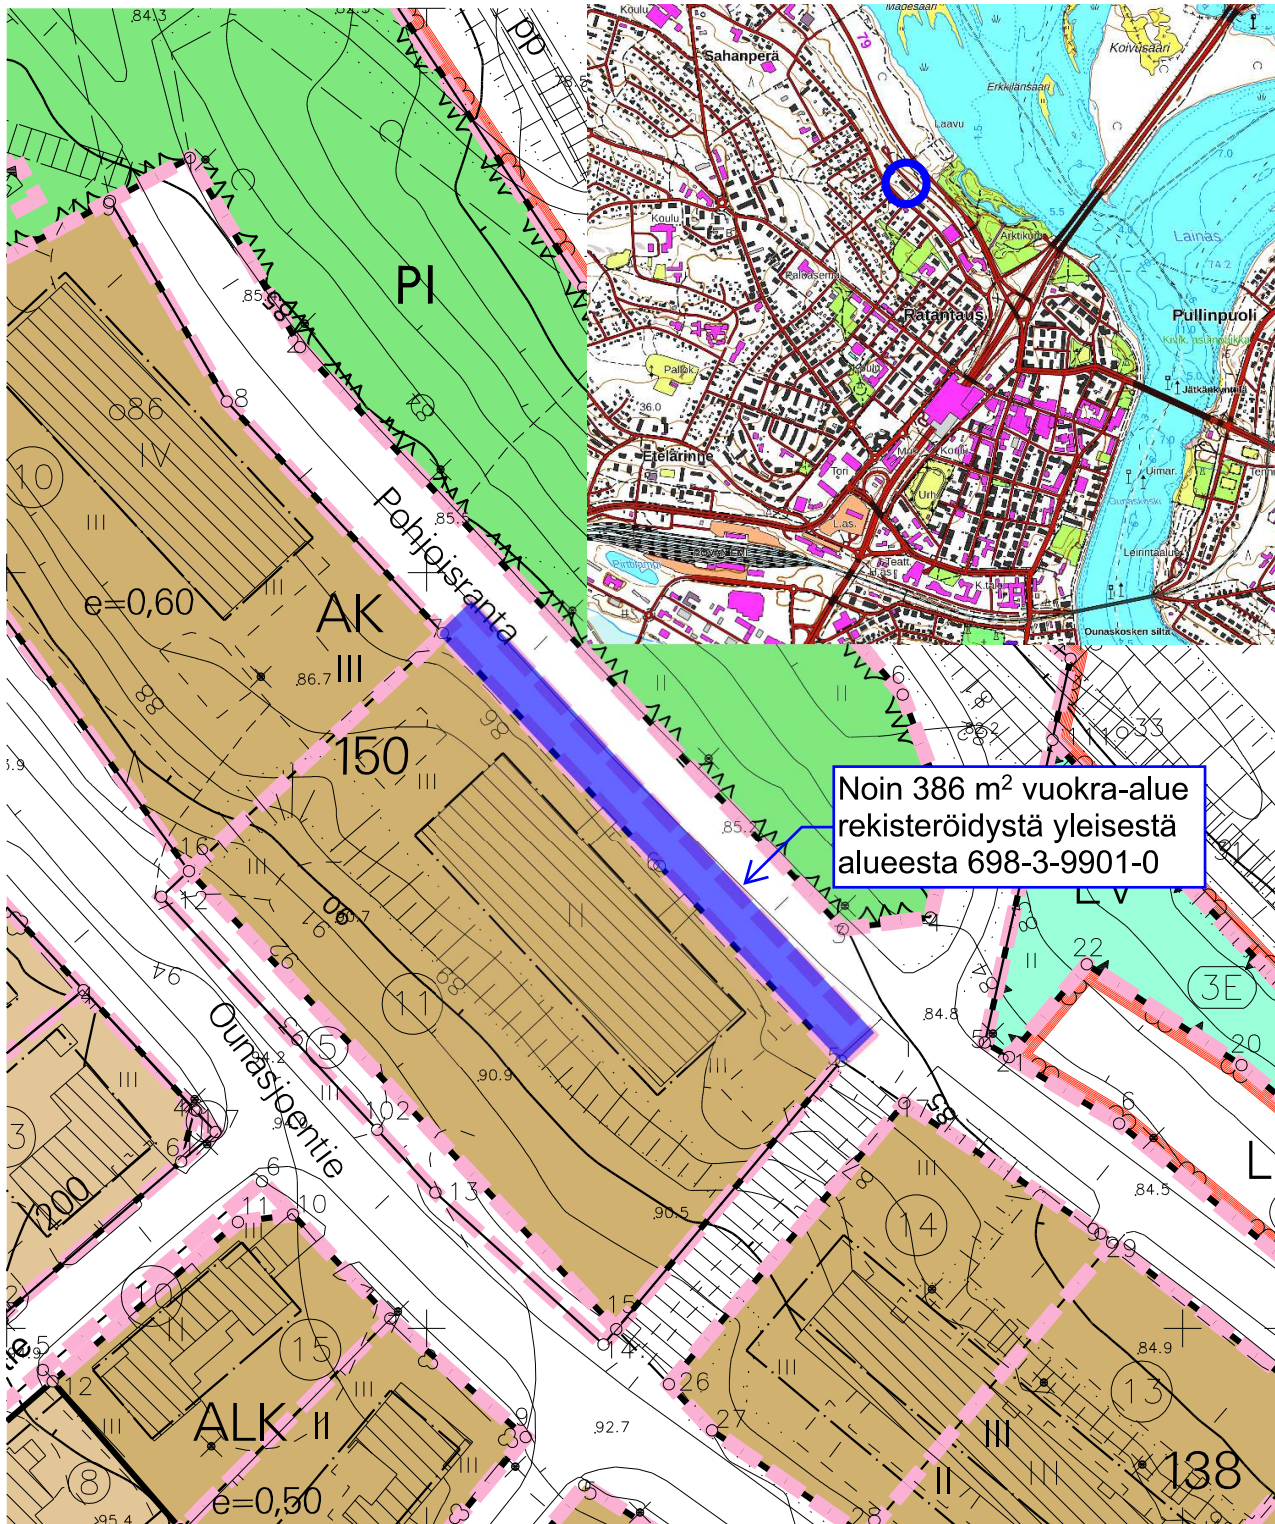

26487500

26487600

7379800

7379800

7379700

7379700

Noin 386 m<sup>2</sup> vuokra-alue rekisteröidystä yleisestä alueesta 698-3-9901-0

1:1000

26487600

Kiinteistön tarkka alueellinen ulottuvuus selviää toimitusasiakirjoista ja maastosta.